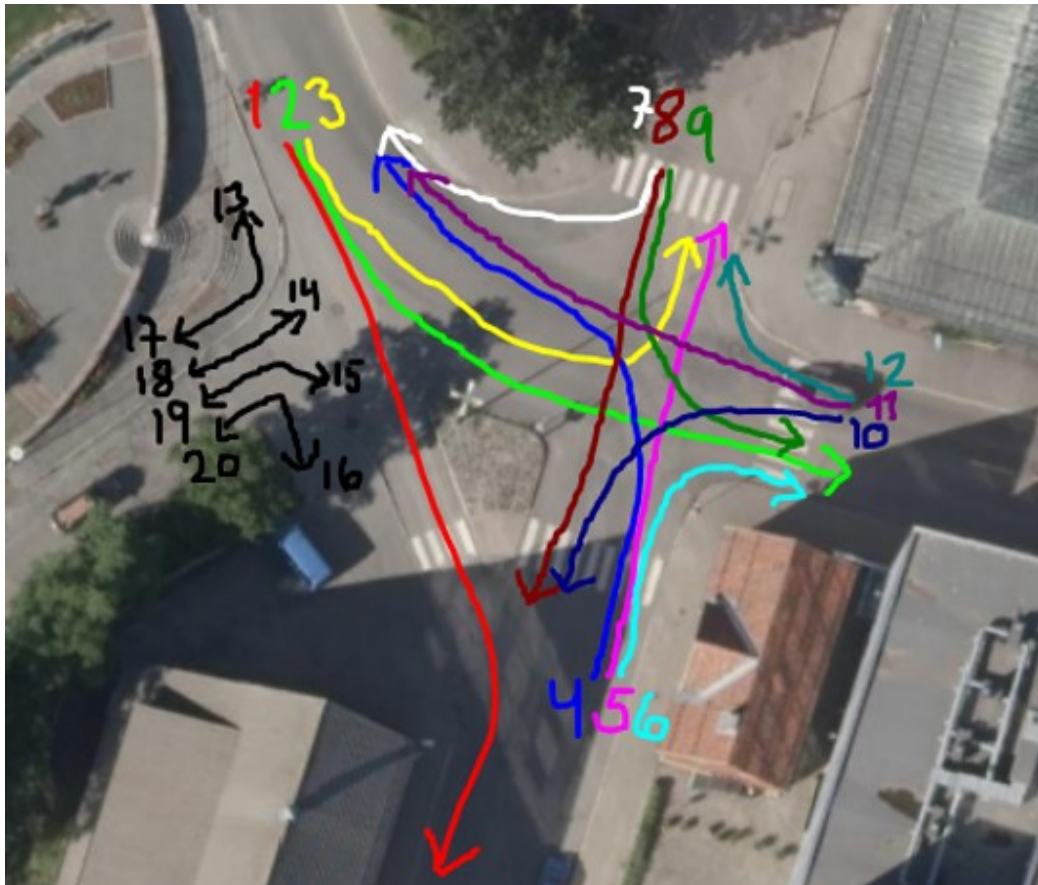

# Telling Fredrik Langes gate x Vestregata

Dato 22.02.2018

Evaluering 15.05.18

KI	1	2	3	4	5	6	7	8	9	10	11	12	Totalt
07:30-07:45	19	26	40	11	6	1	12	19	4	1	15	3	
07:30-07:45	36	9	3	5	12	-	4	14	2	1	11	4	
07:45-08:00	34	34	83	23	15	1	18	32	2	5	30	9	
07:45-08:00	89	11	6	15	24	-	8	19	1	3	15	6	
08:00-08:15	40	41	68	11	19	1	18	25	3	1	22	4	
08:00-08:15	58	10	5	14	37	2	7	23	-	-	15	4	
08:15-08:30	38	43	54	17	14	3	21	17	2	-	25	3	
08:15-08:30	53	14	7	23	36	-	13	10	-	2	10	3	
<b>Totalt</b>	<b>131</b>	<b>231</b>	<b>245</b>	<b>62</b>	<b>54</b>	<b>6</b>	<b>69</b>	<b>93</b>	<b>11</b>	<b>7</b>	<b>92</b>	<b>19</b>	<b>1020</b>
<b>Totalt</b>	<b>236</b>	<b>44</b>	<b>21</b>	<b>57</b>	<b>109</b>	<b>2</b>	<b>32</b>	<b>66</b>	<b>3</b>	<b>6</b>	<b>51</b>	<b>17</b>	<b>644</b>

KI	1	2	3	4	5	6	7	8	9	10	11	12	Totalt
15.15-15.30	28	28	26	25	20	3	9	22	5	4	14	2	186
15.15-15.30	45	16	8	27	23	-	12	26	3	-	12	4	176
15.30-15.45	36	39	25	32	24	4	20	33	3	3	18	3	240
15.30-15.45	57	13	3	27	15	1	7	23	1	4	9	4	164
15.45-16.00	28	41	34	45	15	1	16	25	1	1	26	3	236
15.45-16.00	55	12	7	29	14	2	14	22	4	2	17	4	182
16.00-16.15	36	33	47	32	22	1	8	21	4	1	27	7	239
16.00-16.15	40	14	4	44	18	-	9	24	1	3	19	2	178
16.15-16.30	23	38	31	43	12	1	14	18	3	1	16	4	204
16.15-16.30	46	15	8	37	26	1	9	35	2	2	22	1	204
Totalt	151	179	163	177	93	10	67	119	16	10	101	19	1105
Totalt	243	70	30	164	96	4	51	130	11	11	79	15	904

KI	13	14	15	16	17	18	19	20	Totalt
07:30-07:45	-	1	1	-	-	1	-	-	
07:30-07:45	-	-	-	-	-	1	-	-	
07:45-08:00	-	-	1	-	1	-	2	-	
07:45-08:00	1	2	1	-	-	-	-	-	
08:00-08:15	1	-	-	-	1	1	-	2	
08:00-08:15	-	1	-	-	1	4	-	1	
08:15-08:30	1	-	-	-	-	1	-	-	
08:15-08:30	-	-	-	-	-	-	-	1	
Totalt	2	1	2	-	2	3	2	2	14
Totalt	1	3	1	-	1	4	-	2	12